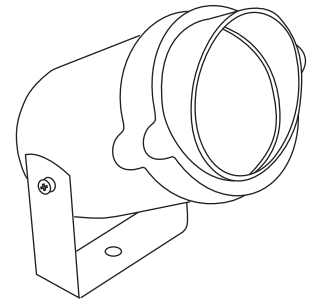

SSL 005
Surface & Spike Light

Housing Material : Aluminum Die Cast
Dimension : D×H - 80×120mm
Wattage : 9W
Beam Angle : Narrow
LED : Hi-Power | CRI<80
Colour Temp : 2200k, 3000k, 4500k, 6000k
Luminaire Finish : Grey, Black
IP Rating : IP65