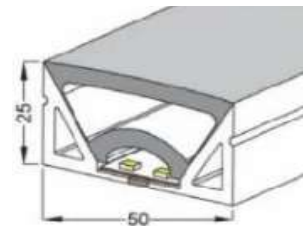

NF 5025
Neon Flex Light

Housing Material : Neon Flex
Dimension : L×B×H - 1000×50×25mm
Wattage : 36W
Beam Angle : 120°
LED : Hi-Power | CRI<80
Colour Temp : 2200k, 3000k, 4500k, 6000k
RGB, RGBW, RGBWW
Luminaire Finish : White
IP Rating : IP65