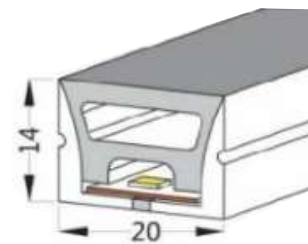

NF 2014
Neon Flex Light

Housing Material : Neon Flex
Dimension : L×B×H - 1000×22×14mm
Wattage : 18W
Beam Angle : 120°
LED : Hi-Power | CRI<80
Colour Temp : 2200k, 3000k, 4500k, 6000k
RGB, RGBW, RGBWW
Luminaire Finish : White
IP Rating : IP65