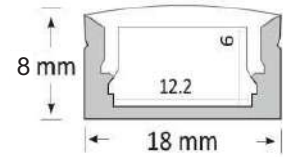

# Linear Profile Light

**LP 1013**  
Linear Profile Light

Housing Material : Aluminum Die Cast  
Dimension : L×B×H - 1000×10×13mm  
Wattage : 10W  
Beam Angle : 120°  
LED : Hi-Power | CRI<80  
Colour Temp : 2200k, 3000k, 4500k, 6000k  
RGB, RGBW, RGBWW  
Luminaire Finish : Grey, Black, White  
IP Rating : IP65

**LP 1612**  
Linear Profile Light

Housing Material : Aluminum Die Cast  
Dimension : L×B×H - 1000×16×12mm  
Wattage : 10W/18W  
Beam Angle : 120°  
LED : Hi-Power | CRI<80  
Colour Temp : 2200k, 3000k, 4500k, 6000k  
RGB, RGBW, RGBWW  
Luminaire Finish : Grey, Black, White  
IP Rating : IP65

**LP 1708**  
Linear Profile Light

Housing Material : Aluminum Die Cast  
Dimension : L×B×H - 1000×17×08mm  
Wattage : 10W/18W  
Beam Angle : 120°  
LED : Hi-Power | CRI<80  
Colour Temp : 2200k, 3000k, 4500k, 6000k  
RGB, RGBW, RGBWW  
Luminaire Finish : Grey, Black, White  
IP Rating : IP65

**LP 3520**  
Linear Profile Light

Housing Material : Aluminum Die Cast  
Dimension : L×B×H - 1000×35×20mm  
Wattage : 10W/24W  
Beam Angle : 120°  
LED : Hi-Power | CRI<80  
Colour Temp : 2200k, 3000k, 4500k, 6000k  
RGB, RGBW, RGBWW  
Luminaire Finish : Grey, Black, White  
IP Rating : IP65