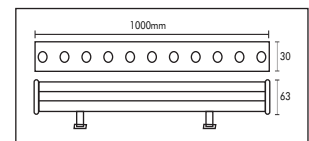

SWG 3063
Surface Wall Grazer

Housing Material : Aluminum Die Cast
Dimension : L×B×H - 1000×30×63mm
Wattage : 18W/24W/36W/44W/54W/62W/72W
Beam Angle : 9°,20°,30°,40°,60°
LED : Hi-Power | CRI<80
Colour Temp : 2200k, 3000k, 4500k, 6000k
RGB, RGBW, RGBWW
Luminaire Finish : Grey, Black
IP Rating : IP67