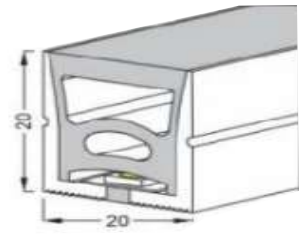

NF 2020
Neon Flex Light

Housing Material : Neon Flex
Dimension : L×B×H - 1000×20×20mm
Wattage : 18W
Beam Angle : 120°
LED : Hi-Power | CRI<80
Colour Temp : 2200k, 3000k, 4500k, 6000k
RGB, RGBW, RGBWW
Luminaire Finish : White
IP Rating : IP65