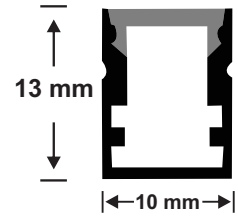

# Linear Profile Light

**LP 1013**  
Linear Profile Light

Housing Material : Aluminum Die Cast  
Dimension : L×B×H - 1000×10×13mm  
Wattage : 10W  
Beam Angle : 120°  
LED : Hi-Power | CRI<80  
Colour Temp : 2200k, 3000k, 4500k, 6000k  
RGB, RGBW, RGBWW  
Luminaire Finish : Grey, Black, White  
IP Rating : IP65

**LP 1612**  
Linear Profile Light

Housing Material : Aluminum Die Cast  
Dimension : L×B×H - 1000×16×12mm  
Wattage : 10W/18W  
Beam Angle : 120°  
LED : Hi-Power | CRI<80  
Colour Temp : 2200k, 3000k, 4500k, 6000k  
RGB, RGBW, RGBWW  
Luminaire Finish : Grey, Black, White  
IP Rating : IP65

**LP 1708**  
Linear Profile Light

Housing Material : Aluminum Die Cast  
Dimension : L×B×H - 1000×17×08mm  
Wattage : 10W/18W  
Beam Angle : 120°  
LED : Hi-Power | CRI<80  
Colour Temp : 2200k, 3000k, 4500k, 6000k  
RGB, RGBW, RGBWW  
Luminaire Finish : Grey, Black, White  
IP Rating : IP65

**LP 3520**  
Linear Profile Light

Housing Material : Aluminum Die Cast  
Dimension : L×B×H - 1000×35×20mm  
Wattage : 10W/24W  
Beam Angle : 120°  
LED : Hi-Power | CRI<80  
Colour Temp : 2200k, 3000k, 4500k, 6000k  
RGB, RGBW, RGBWW  
Luminaire Finish : Grey, Black, White  
IP Rating : IP65