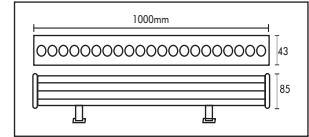

**NF 4025**  
Neon Flex Light

Housing Material : Neon Flex  
Dimension : L×B×H - 1000×40×25mm  
Wattage : 30W  
Beam Angle : 120°  
LED : Hi-Power | CRI<80  
Colour Temp : 2200k, 3000k, 4500k, 6000k  
RGB, RGBW, RGBWW  
Luminaire Finish : White  
IP Rating : IP65

**NF 5025**  
Neon Flex Light

Housing Material : Neon Flex  
Dimension : L×B×H - 1000×50×25mm  
Wattage : 36W  
Beam Angle : 120°  
LED : Hi-Power | CRI<80  
Colour Temp : 2200k, 3000k, 4500k, 6000k  
RGB, RGBW, RGBWW  
Luminaire Finish : White  
IP Rating : IP65

# Surface Wall Grazer

**SWG 4385**  
Surface Wall Grazer

Housing Material : Aluminum Die Cast  
 Dimension : L×B×H - 1000×43×85mm  
 Wattage : 54W/62W/72W  
 Beam Angle : 9°,20°,30°,40°,60°  
 LED : Hi-Power | CRI<80  
 Colour Temp : 2200k, 3000k, 4500k, 6000k  
 RGB, RGBW, RGBWW  
 Luminaire Finish : Grey, Black  
 IP Rating : IP67