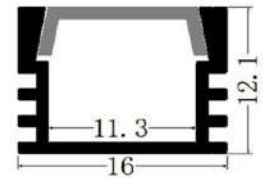

# Linear Profile Light

**LP 1013**  
Linear Profile Light

Housing Material : Aluminum Die Cast  
Dimension : L×B×H - 1000×10×13mm  
Wattage : 10W  
Beam Angle : 120°  
LED : Hi-Power | CRI<80  
Colour Temp : 2200k, 3000k, 4500k, 6000k  
RGB, RGBW, RGBWW  
Luminaire Finish : Grey, Black, White  
IP Rating : IP65

**LP 1612**  
Linear Profile Light

Housing Material : Aluminum Die Cast  
Dimension : L×B×H - 1000×16×12mm  
Wattage : 10W/18W  
Beam Angle : 120°  
LED : Hi-Power | CRI<80  
Colour Temp : 2200k, 3000k, 4500k, 6000k  
RGB, RGBW, RGBWW  
Luminaire Finish : Grey, Black, White  
IP Rating : IP65

**LP 1708**  
Linear Profile Light

Housing Material : Aluminum Die Cast  
Dimension : L×B×H - 1000×17×08mm  
Wattage : 10W/18W  
Beam Angle : 120°  
LED : Hi-Power | CRI<80  
Colour Temp : 2200k, 3000k, 4500k, 6000k  
RGB, RGBW, RGBWW  
Luminaire Finish : Grey, Black, White  
IP Rating : IP65

**LP 3520**  
Linear Profile Light

Housing Material : Aluminum Die Cast  
Dimension : L×B×H - 1000×35×20mm  
Wattage : 10W/24W  
Beam Angle : 120°  
LED : Hi-Power | CRI<80  
Colour Temp : 2200k, 3000k, 4500k, 6000k  
RGB, RGBW, RGBWW  
Luminaire Finish : Grey, Black, White  
IP Rating : IP65