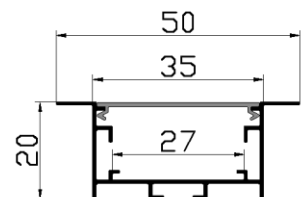

LP 3520
Linear Profile Light

Housing Material : Aluminum Die Cast
Dimension : L×B×H - 1000×35×20mm
Wattage : 10W/24W
Beam Angle : 120°
LED : Hi-Power | CRI<80
Colour Temp : 2200k, 3000k, 4500k, 6000k
RGB, RGBW, RGBWW
Luminaire Finish : Grey, Black, White
IP Rating : IP65