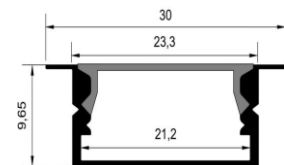

# Linear Profile Light

**LP 1013**  
Linear Profile Light

Housing Material : Aluminum Die Cast  
Dimension : L×B×H - 1000×10×13mm  
Wattage : 10W  
Beam Angle : 120°  
LED : Hi-Power | CRI<80  
Colour Temp : 2200k, 3000k, 4500k, 6000k  
RGB, RGBW, RGBWW  
Luminaire Finish : Grey, Black, White  
IP Rating : IP65

**LP 1612**  
Linear Profile Light

Housing Material : Aluminum Die Cast  
Dimension : L×B×H - 1000×16×12mm  
Wattage : 10W/18W  
Beam Angle : 120°  
LED : Hi-Power | CRI<80  
Colour Temp : 2200k, 3000k, 4500k, 6000k  
RGB, RGBW, RGBWW  
Luminaire Finish : Grey, Black, White  
IP Rating : IP65

**LP 1708**  
Linear Profile Light

Housing Material : Aluminum Die Cast  
Dimension : L×B×H - 1000×17×08mm  
Wattage : 10W/18W  
Beam Angle : 120°  
LED : Hi-Power | CRI<80  
Colour Temp : 2200k, 3000k, 4500k, 6000k  
RGB, RGBW, RGBWW  
Luminaire Finish : Grey, Black, White  
IP Rating : IP65

**LP 2510**  
Linear Profile Light

Housing Material : Aluminum Die Cast  
Dimension : L×B×H - 1000×25×10mm  
Wattage : 10W/24W  
Beam Angle : 120°  
LED : Hi-Power | CRI<80  
Colour Temp : 2200k, 3000k, 4500k, 6000k  
RGB, RGBW, RGBWW  
Luminaire Finish : Grey, Black, White  
IP Rating : IP65