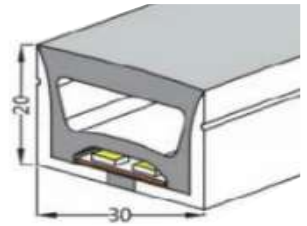

NF 3020
Neon Flex Light

Housing Material : Neon Flex
Dimension : L×B×H - 1000×30×20mm
Wattage : 24W
Beam Angle : 120°
LED : Hi-Power | CRI<80
Colour Temp : 2200k, 3000k, 4500k, 6000k
RGB, RGBW, RGBWW
Luminaire Finish : White
IP Rating : IP65