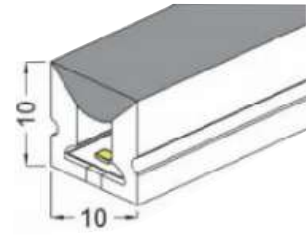

NF 1010
Neon Flex Light

Housing Material : Neon Flex
Dimension : L×B×H - 1000×10×10mm
Wattage : 9W
Beam Angle : 120°
LED : Hi-Power | CRI<80
Colour Temp : 2200k, 3000k, 4500k, 6000k
RGB, RGBW, RGBWW
Luminaire Finish : White
IP Rating : IP65