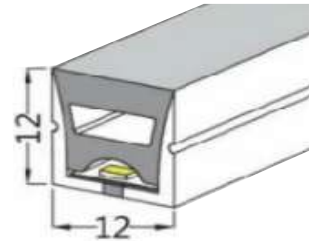

NF 1212
Neon Flex Light

Housing Material : Neon Flex
Dimension : L×B×H - 1000×12×12mm
Wattage : 9W
Beam Angle : 120°
LED : Hi-Power | CRI<80
Colour Temp : 2200k, 3000k, 4500k, 6000k
RGB, RGBW, RGBWW
Luminaire Finish : White
IP Rating : IP65