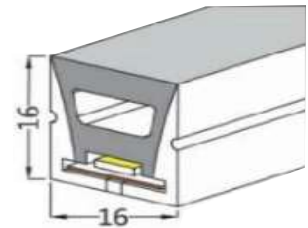

NF 1616
Neon Flex Light

Housing Material : Neon Flex
Dimension : L×B×H - 1000×16×16mm
Wattage : 9W/15W
Beam Angle : 120°
LED : Hi-Power | CRI<80
Colour Temp : 2200k, 3000k, 4500k, 6000k
RGB, RGBW, RGBWW
Luminaire Finish : White
IP Rating : IP65