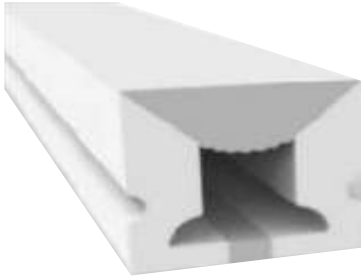

NF 1010
Neon Flex Light

Housing Material : Neon Flex
Dimension : L×B×H - 1000×10×10mm
Wattage : 9W
Beam Angle : 120°
LED : Hi-Power | CRI<80
Colour Temp : 2200k, 3000k, 4500k, 6000k
RGB, RGBW, RGBWW
Luminaire Finish : White
IP Rating : IP65

NF 1212
Neon Flex Light

Housing Material : Neon Flex
Dimension : L×B×H - 1000×12×12mm
Wattage : 9W
Beam Angle : 120°
LED : Hi-Power | CRI<80
Colour Temp : 2200k, 3000k, 4500k, 6000k
RGB, RGBW, RGBWW
Luminaire Finish : White
IP Rating : IP65

NF 1616
Neon Flex Light

Housing Material : Neon Flex
Dimension : L×B×H - 1000×16×16mm
Wattage : 9W/15W
Beam Angle : 120°
LED : Hi-Power | CRI<80
Colour Temp : 2200k, 3000k, 4500k, 6000k
RGB, RGBW, RGBWW
Luminaire Finish : White
IP Rating : IP65

NF 22
Neon Flex Light

Housing Material : Neon Flex
Dimension : L×B×H - 1000×22mm
Wattage : 18W
Beam Angle : 120°
LED : Hi-Power | CRI<80
Colour Temp : 2200k, 3000k, 4500k, 6000k
RGB, RGBW, RGBWW
Luminaire Finish : White
IP Rating : IP65

NF 2014
Neon Flex Light

Housing Material : Neon Flex
Dimension : L×B×H - 1000×22×14mm
Wattage : 18W
Beam Angle : 120°
LED : Hi-Power | CRI<80
Colour Temp : 2200k, 3000k, 4500k, 6000k
RGB, RGBW, RGBWW
Luminaire Finish : White
IP Rating : IP65