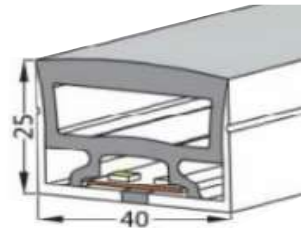

NF 4025
Neon Flex Light

Housing Material : Neon Flex
Dimension : L×B×H - 1000×40×25mm
Wattage : 30W
Beam Angle : 120°
LED : Hi-Power | CRI<80
Colour Temp : 2200k, 3000k, 4500k, 6000k
RGB, RGBW, RGBWW
Luminaire Finish : White
IP Rating : IP65