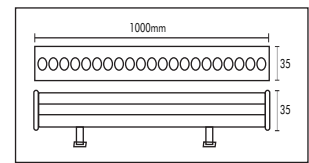

**LP 3520**  
Linear Profile Light

Housing Material : Aluminum Die Cast  
Dimension : L×B×H - 1000×35×20mm  
Wattage : 10W/24W  
Beam Angle : 120°  
LED : Hi-Power | CRI<80  
Colour Temp : 2200k, 3000k, 4500k, 6000k  
RGB, RGBW, RGBWW  
Luminaire Finish : Grey, Black, White  
IP Rating : IP65

**NF 5025**  
Neon Flex Light

Housing Material : Neon Flex  
Dimension : L×B×H - 1000×50×25mm  
Wattage : 36W  
Beam Angle : 120°  
LED : Hi-Power | CRI<80  
Colour Temp : 2200k, 3000k, 4500k, 6000k  
RGB, RGBW, RGBWW  
Luminaire Finish : White  
IP Rating : IP65

# Surface Wall Grazer

**SWG 4385**  
Surface Wall Grazer

Housing Material : Aluminum Die Cast  
 Dimension : L×B×H - 1000×43×85mm  
 Wattage : 54W/62W/72W  
 Beam Angle : 9°,20°,30°,40°,60°  
 LED : Hi-Power | CRI<80  
 Colour Temp : 2200k, 3000k, 4500k, 6000k  
 RGB, RGBW, RGBWW  
 Luminaire Finish : Grey, Black  
 IP Rating : IP67

**SWG 3535**  
Surface Wall Grazer

Housing Material : Aluminum Die Cast  
 Dimension : L×B×H - 1000×35×35mm  
 Wattage : 18W/24W/36W/44W/54W/62W/72W  
 Beam Angle : 9°,20°,30°,40°,60°  
 LED : Hi-Power | CRI<80  
 Colour Temp : 2200k, 3000k, 4500k, 6000k  
 RGB, RGBW, RGBWW  
 Luminaire Finish : Grey, Black  
 IP Rating : IP67